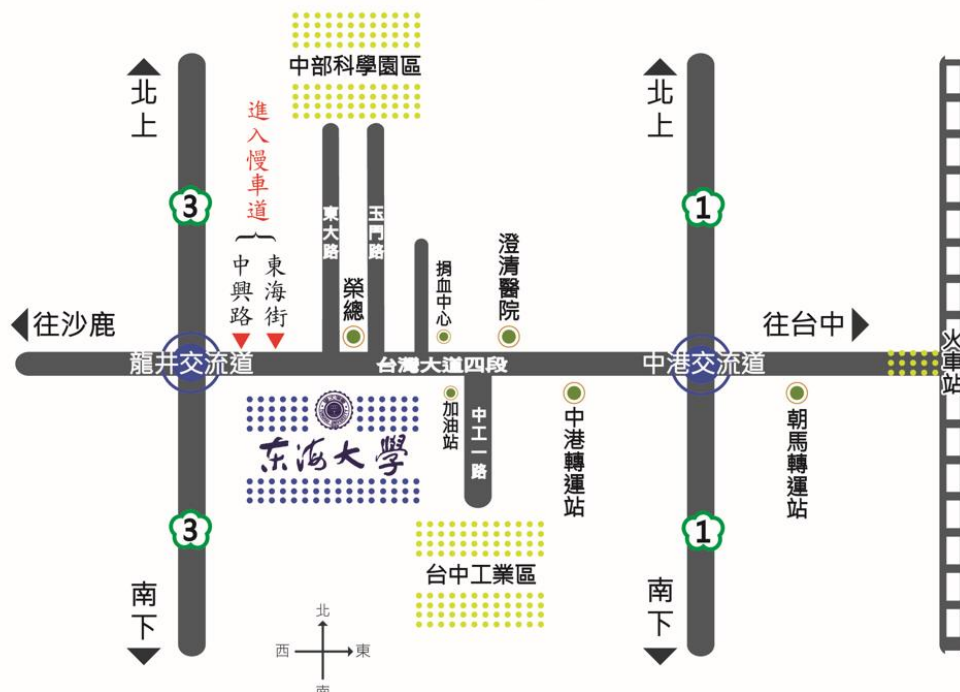

# 【東海大學交通資訊】

## 自行開車

- ◇ 行經**國道一號**(中山高)者，請於 178KM 下中港交流道，往沙鹿方向行駛，直行約 4 公里即可到達本校。欲到第二教學區可於捐血中心路口迴轉至慢車道，由第二教學區側門入校。
- ◇ 行經**國道三號**(中二高)者，請於 183KM 下龍井交流道，於前方中興路、東海街兩入口進入慢車道，往台中市區方向行駛，直行約 4KM 即可到達本校。

# 如何到東海

## 優化公車專用道

路線行經東海大學：300路、301路、302路、303路、304路、305路、306路、  
307路、308路、309路、310路。  
以上皆於「榮總/東海大學」站下車。