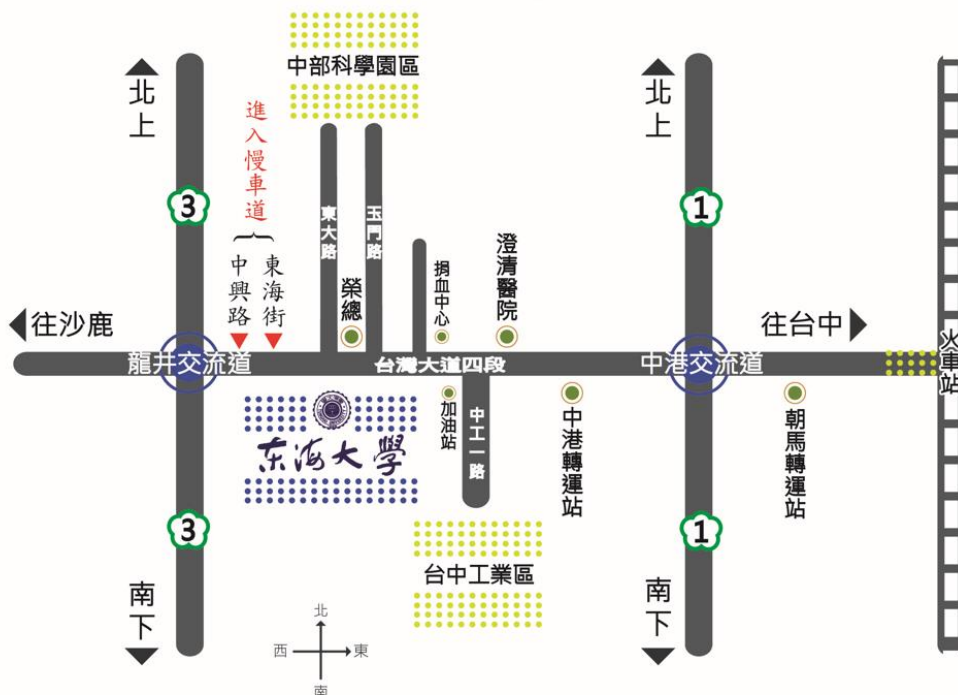

# 【東海大學交通資訊】

## 自行開車

- ◇ 行經**國道一號**(中山高)者，請於 178KM 下中港交流道，往沙鹿方向行駛，直行約 4 公里即可到達本校。欲到第二教學區可於捐血中心路口迴轉至慢車道，由第二教學區側門入校。
- ◇ 行經**國道三號**(中二高)者，請於 183KM 下龍井交流道，於前方中興路、東海街兩入口進入慢車道，往台中市區方向行駛，直行約 4KM 即可到達本校。

# 如何到東海

## 優化公車專用道

路線行經東海大學：300路、301路、302路、303路、304路、305路、306路、  
307路、308路、309路、310路。  
以上皆於「榮總/東海大學」站下車。