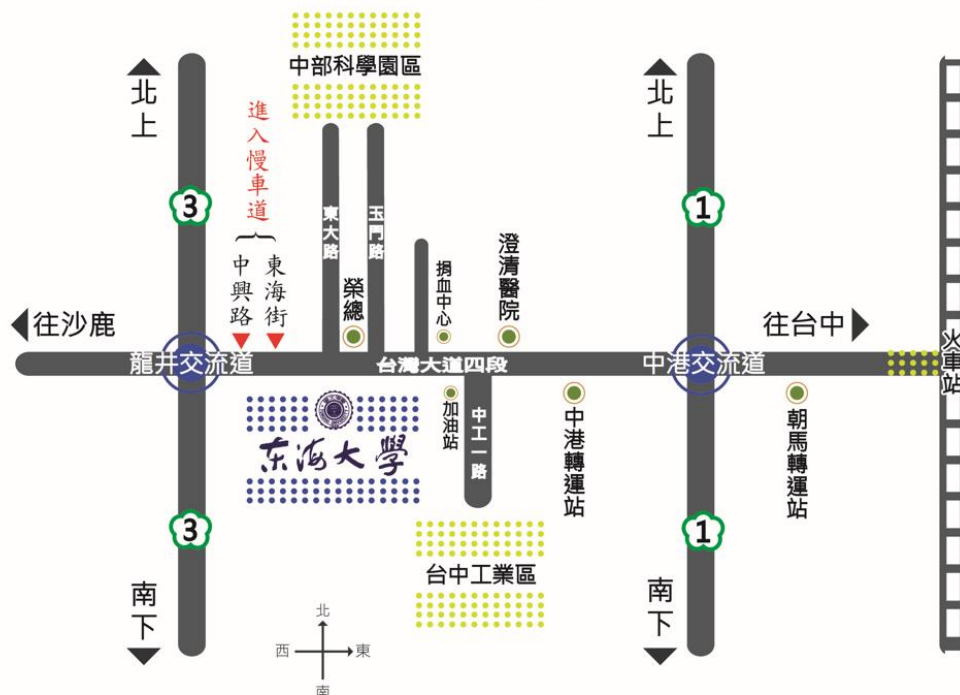

管院圖書館

管理學院

國際學院

省政研究大樓
推廣部

第一教學區

企管/國貿系
會計/財金系
統計/餐旅系
資管/國企學程

捐血中心

第二教學區
校門口

P

產學大樓

澄清醫院

●衛生花園

AI中心

P

力行路

P

【東海大學交通資訊】

自行開車

- ◇ 行經**國道一號**(中山高)者，請於 178KM 下中港交流道，往沙鹿方向行駛，直行約 4 公里即可到達本校。欲到第二教學區可於捐血中心路口迴轉至慢車道，由第二教學區側門入校。
- ◇ 行經**國道三號**(中二高)者，請於 183KM 下龍井交流道，於前方中興路、東海街兩入口進入慢車道，往台中市區方向行駛，直行約 4KM 即可到達本校。

如何到東海

市區公車

台中客運 諮詢電話:0800-800126

於臺中火車站搭車：323路、324路。
於大肚火車站發車：325路。
於大慶火車站發車：356路。
於朝馬(黎明路)搭車：28路。
於朝馬(臺灣大道)搭車：60路、69路。
以上皆於「臺中榮總(臺灣大道)」站下車。

捷順交通 諮詢電話:0800-888952

於捷運大慶站(建國北路)發車：356路

巨業客運 諮詢電話：0800-588778

巨業大甲店發車：「大甲站-臺中火車站」305路，於「榮總/東海大學」站下車。