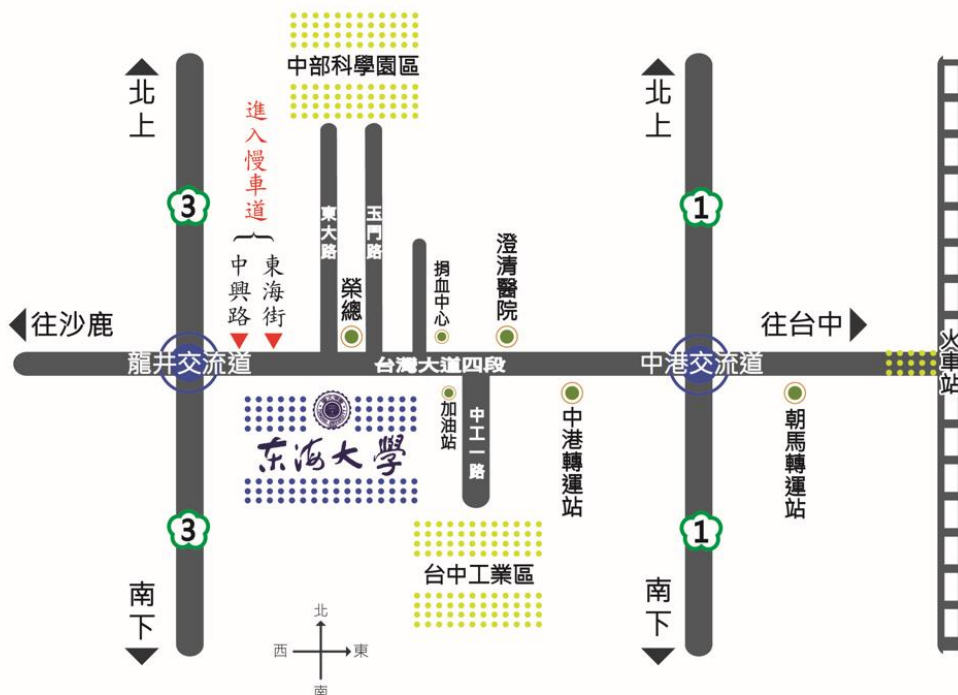

東海牧場

東大附小

台灣大道

P

籃球場

宿舍

第一教學區

P

P

P

P

第二教學區校門口

P

產學大樓

AI中心

台中港

# 【東海大學交通資訊】

## 自行開車

- ◇ 行經**國道一號**(中山高)者，請於 178KM 下中港交流道，往沙鹿方向行駛，直行約 4 公里即可到達本校。欲到第二教學區可於捐血中心路口迴轉至慢車道，由第二教學區側門入校。
- ◇ 行經**國道三號**(中二高)者，請於 183KM 下龍井交流道，於前方中興路、東海街兩入口進入慢車道，往台中市區方向行駛，直行約 4KM 即可到達本校。