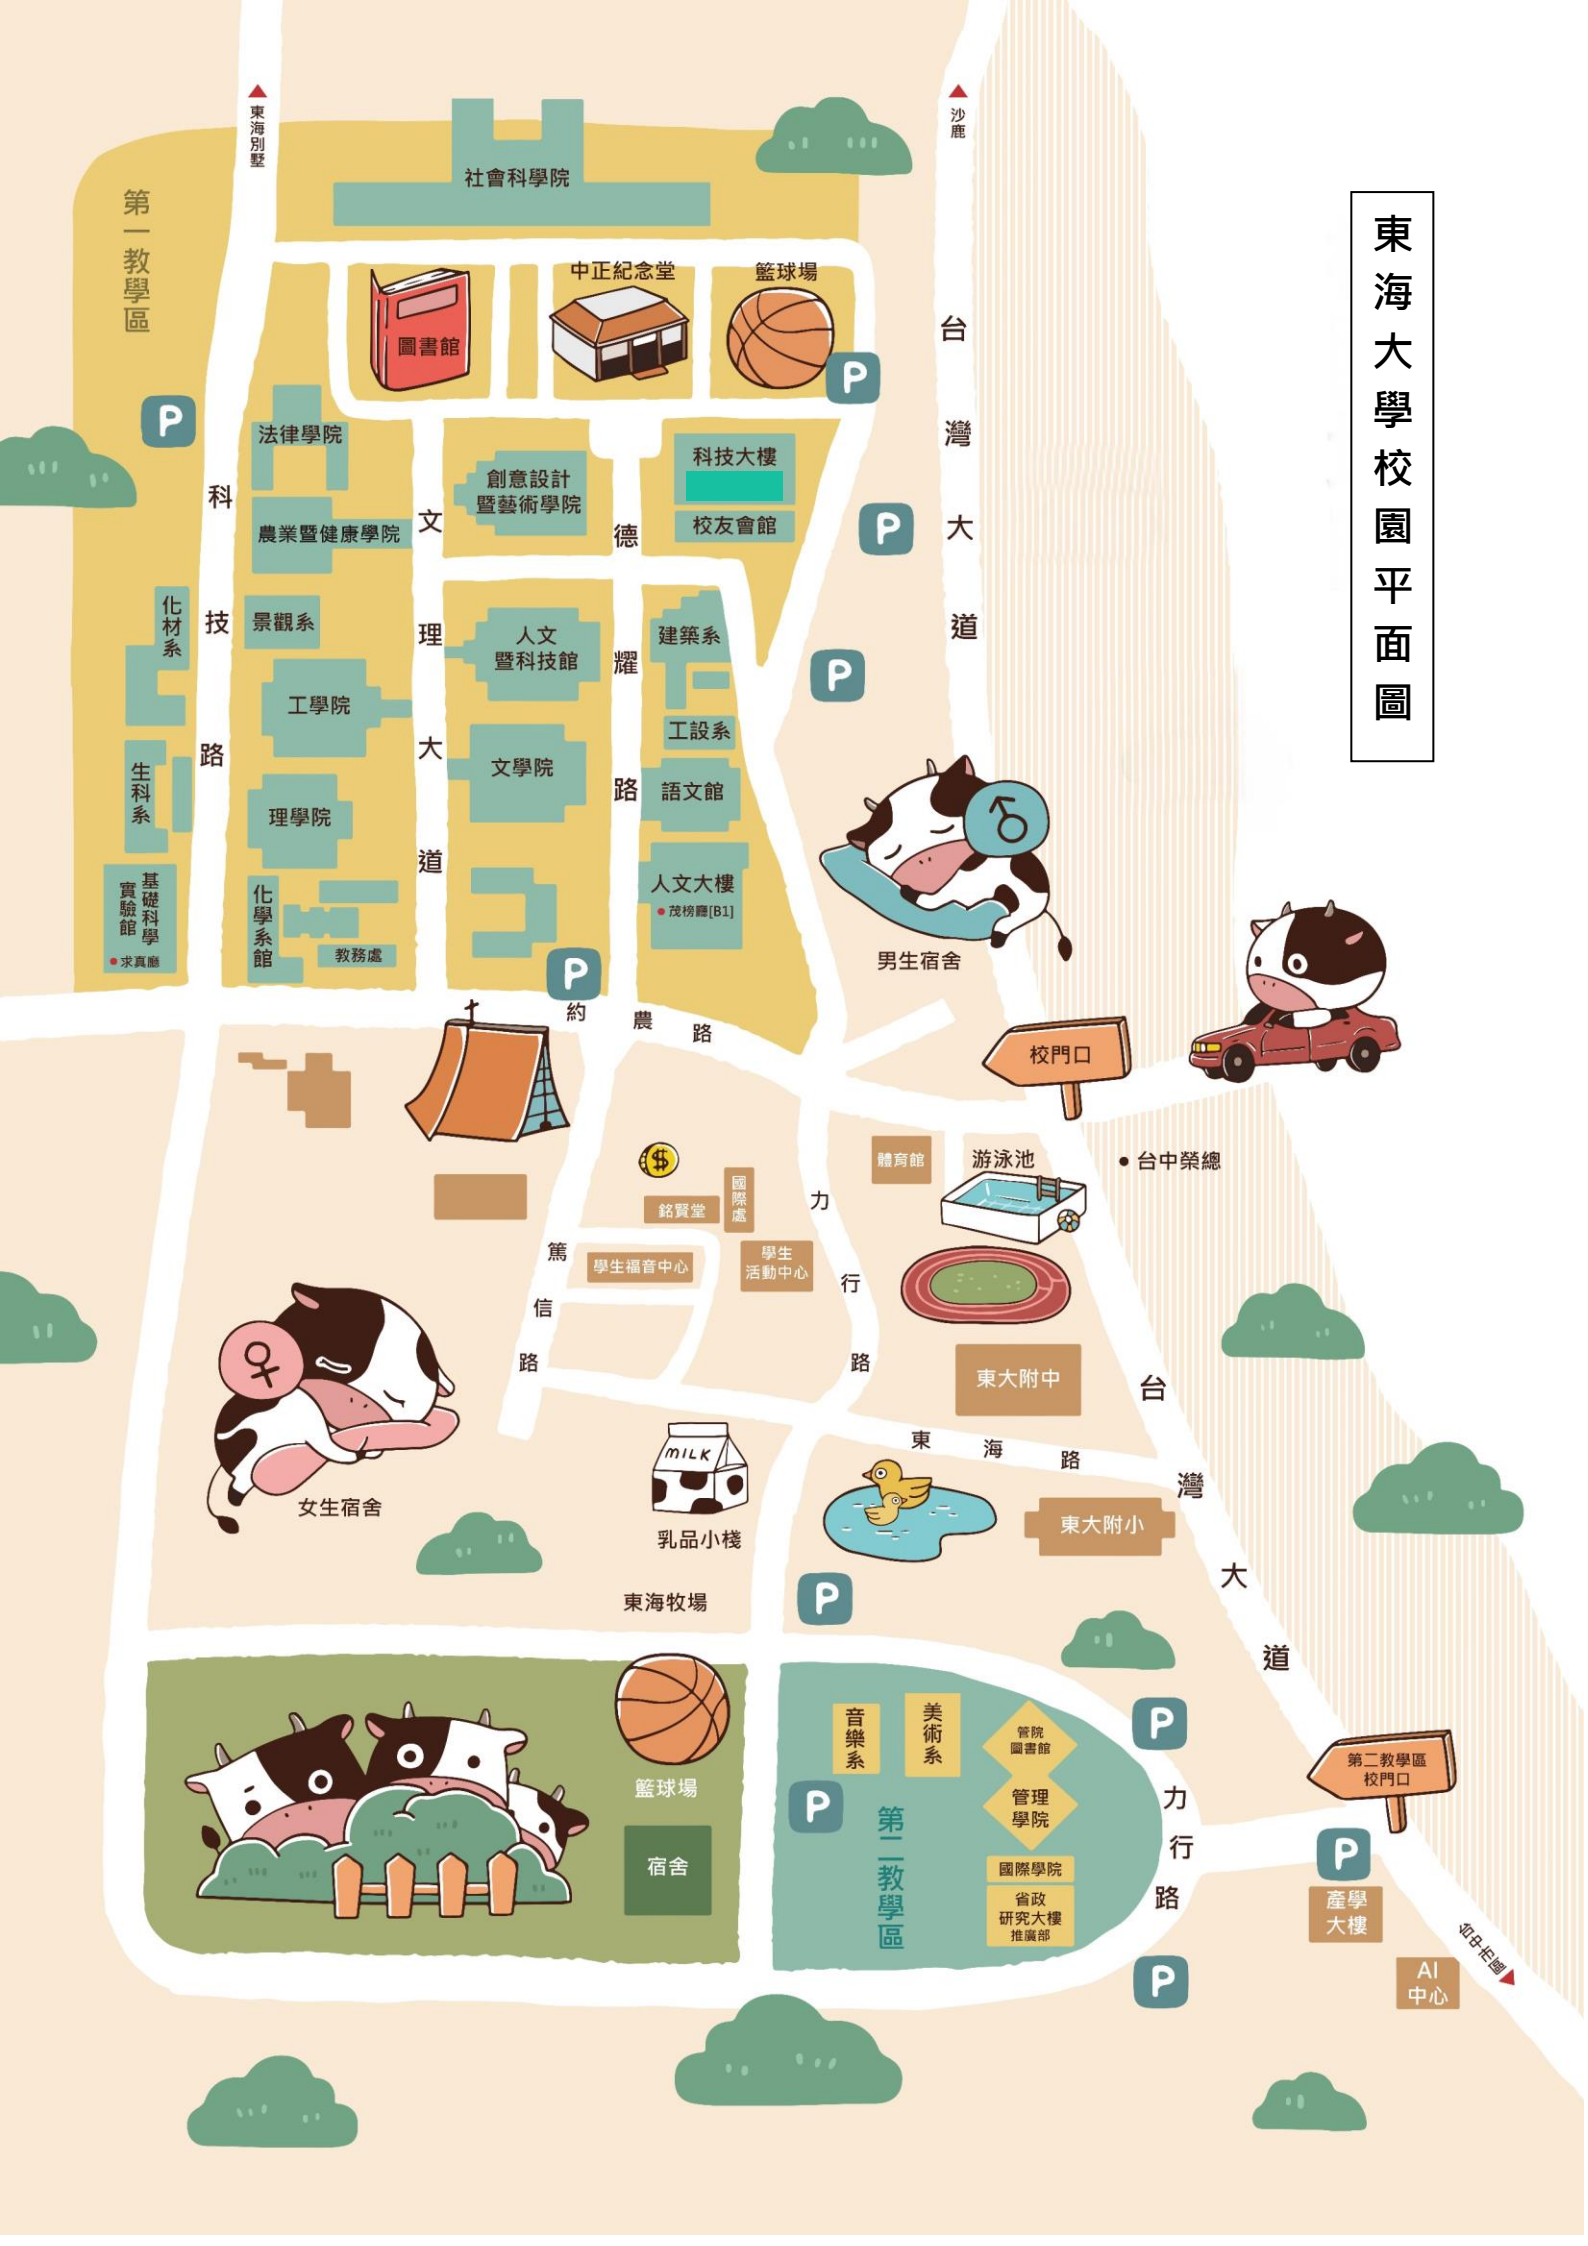

# 東海大學校園平面圖

第一教學區

▲東海別墅

▲沙鹿

社會科學院

P

法律學院

創意設計暨藝術學院

耀

路

農路

力

行

東海路

東海牧場

籃球場

東海牧場

東大附小

台灣大道

P

籃球場

宿舍

第一教學區

P

# 如何到東海