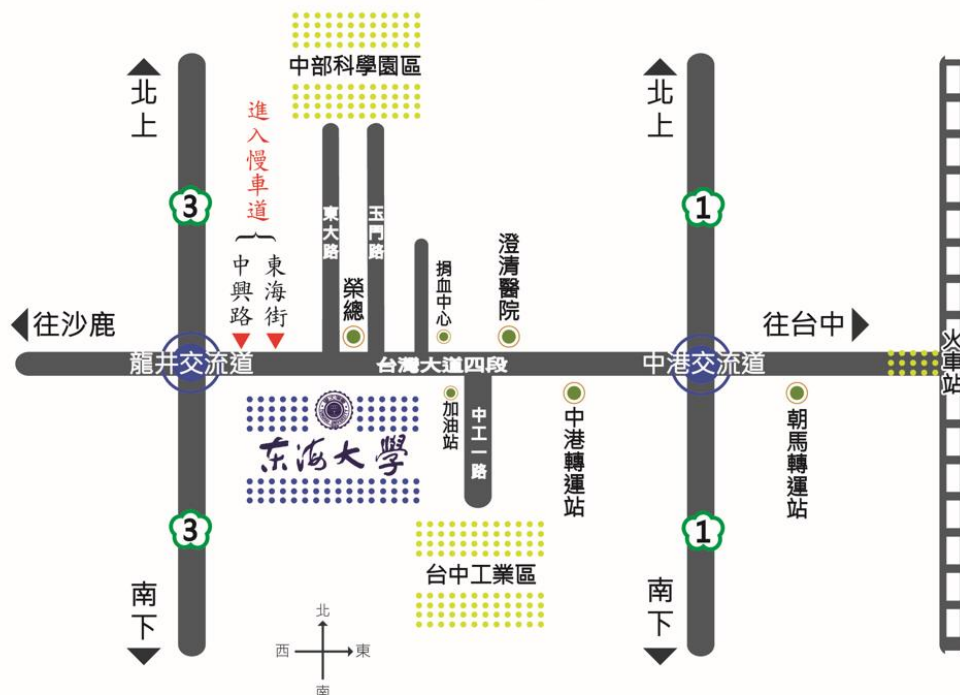

體育館

游泳池

台中榮總

東大附中

東海路

台灣大道

東大附小

乳品小棧

東海牧場

P

東海馬場

台灣大道

第二教學區校門口

產學大樓

AI中心

P

音樂系
美術系

第二教學區

管院圖書館
管理學院
國際學院
省政研究大樓推廣部

P

力行路

P

◆◆◆

【東海大學交通資訊】

自行開車

- ◇ 行經**國道一號**(中山高)者，請於 178KM 下中港交流道，往沙鹿方向行駛，直行約 4 公里即可到達本校。欲到第二教學區可於捐血中心路口迴轉至慢車道，由第二教學區側門入校。
- ◇ 行經**國道三號**(中二高)者，請於 183KM 下龍井交流道，於前方中興路、東海街兩入口進入慢車道，往台中市區方向行駛，直行約 4KM 即可到達本校。

如何到東海

市區公車

台中客運 諮詢電話:0800-800126