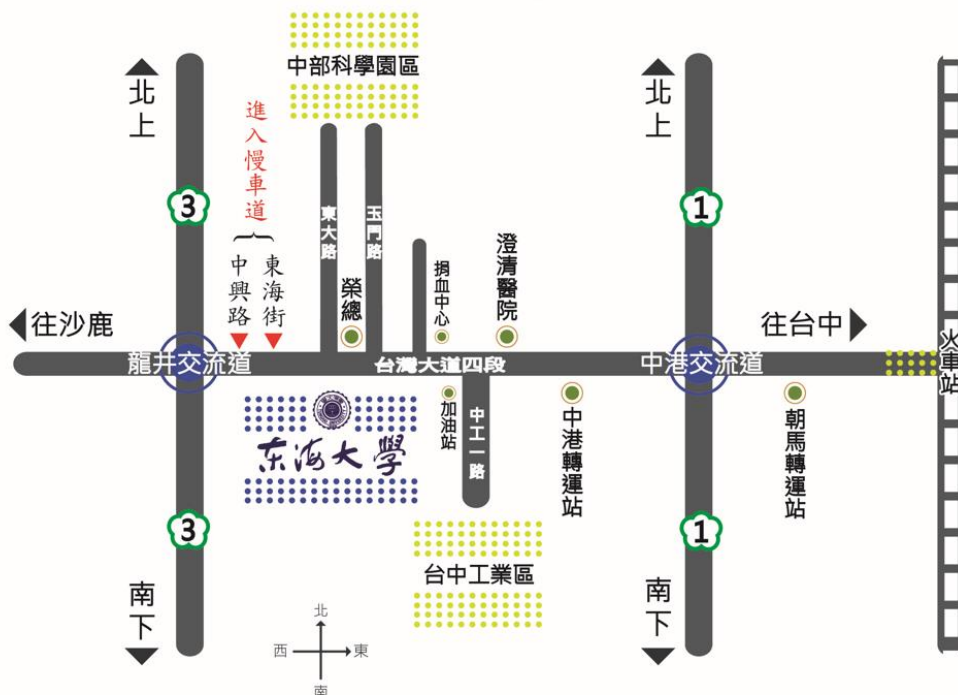

【東海大學交通資訊】

自行開車

- ◇ 行經**國道一號**(中山高)者，請於 178KM 下中港交流道，往沙鹿方向行駛，直行約 4 公里即可到達本校。欲到第二教學區可於捐血中心路口迴轉至慢車道，由第二教學區側門入校。
- ◇ 行經**國道三號**(中二高)者，請於 183KM 下龍井交流道，於前方中興路、東海街兩入口進入慢車道，往台中市區方向行駛，直行約 4KM 即可到達本校。

如何到東海

市區公車

台中客運 諮詢電話:0800-800126

於臺中火車站搭車：323路、324路。
於大肚火車站發車：325路。
於大慶火車站發車：356路。
於朝馬(黎明路)搭車：28路。
於朝馬(臺灣大道)搭車：60路、69路。
以上皆於「臺中榮總(臺灣大道)」站下車。

捷順交通 諮詢電話:0800-888952

於捷運大慶站(建國北路)發車：356路

巨業客運 諮詢電話：0800-588778

巨業大甲店發車：「大甲站-臺中火車站」305路，於「榮總/東海大學」站下車。

統聯客運 諮詢電話:0800-676676

於台中火車站或統聯轉運站搭車：75路、326路(深夜公車)。
於朝馬站搭車：75路、326路(深夜公車)、658路。
以上皆於「臺中榮總(臺灣大道)」站下車。

四方客運 諮詢電話:0800-058722

文修停車場發車：「文修停車場-東海路思義教堂」354路。

優化公車專用道

路線行經東海大學：300路、301路、302路、303路、304路、305路、306路、
307路、308路、309路、310路。
以上皆於「榮總/東海大學」站下車。

科
技
路

化材系
生科系
基礎科學
實驗館
● 求真館

法律學院
農業暨健康學院
景觀系
工學院
理學院
化學系館
教務處

圖書館

中正紀念堂

籃球場

P

創意設計
暨藝術學院