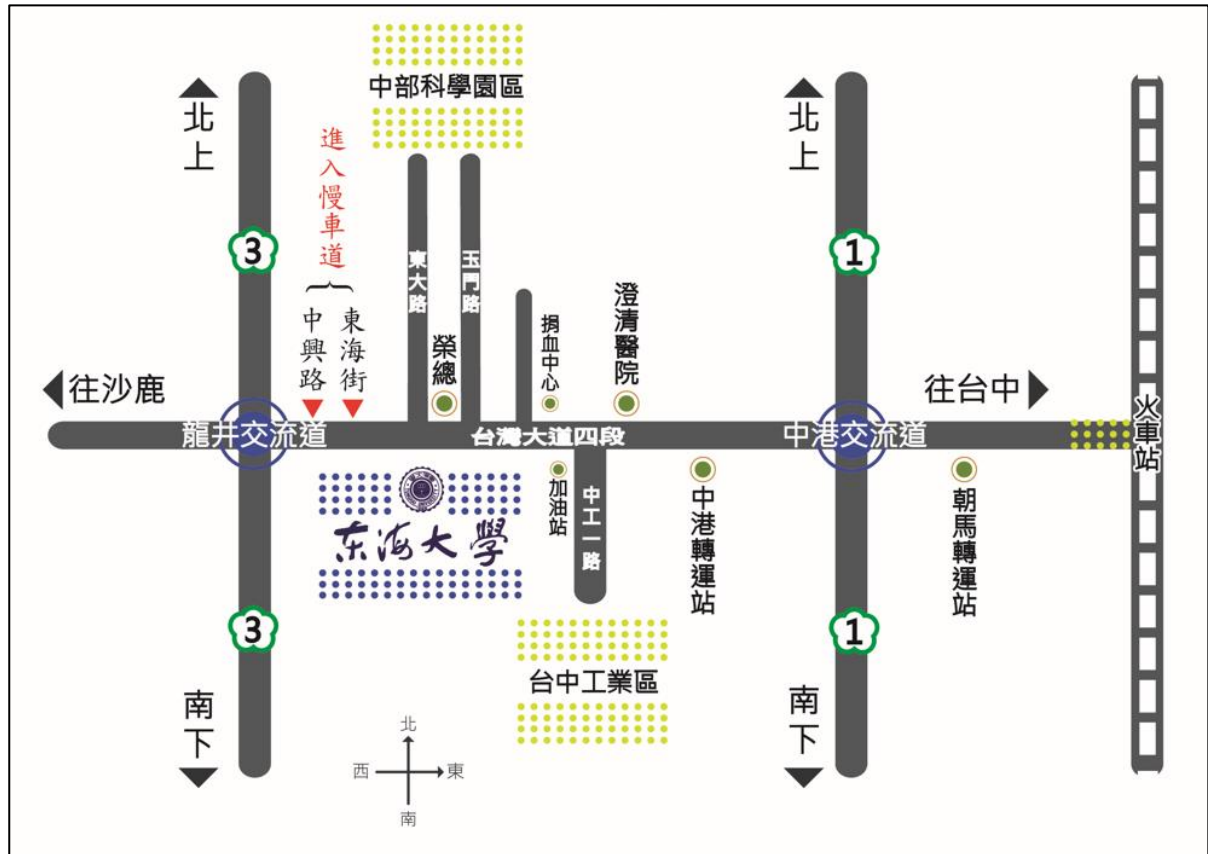

【東海大學交通資訊】

自行開車

- ◇ 行經**國道一號**(中山高)者，請於 178KM 下中港交流道，往沙鹿方向行駛，直行約 4 公里即可到達本校。欲到第二教學區可於捐血中心路口迴轉至慢車道，由第二教學區側門入校。
- ◇ 行經**國道三號**(中二高)者，請於 183KM 下龍井交流道，於前方中興路、東海街兩入口進入慢車道，往台中市區方向行駛，直行約 4KM 即可到達本校。

如何到東海

市區公車

台中客運 諮詢電話:0800-800126

於臺中火車站搭車：323路、324路。
於大肚火車站發車：325路。
於大慶火車站發車：356路。
於朝馬(黎明路)搭車：28路。
於朝馬(臺灣大道)搭車：60路、69路。
以上皆於「臺中榮總(臺灣大道)」站下車。

捷順交通 諮詢電話:0800-888952

於捷運大慶站(建國北路)發車：356路

巨業客運 諮詢電話：0800-588778

巨業大甲店發車：「大甲站-臺中火車站」305路，於「榮總/東海大學」站下車。

統聯客運 諮詢電話:0800-676676

於台中火車站或統聯轉運站搭車：75路、326路(深夜公車)。
於朝馬站搭車：75路、326路(深夜公車)、658路。
以上皆於「臺中榮總(臺灣大道)」站下車。

四方客運 諮詢電話:0800-058722

文修停車場發車：「文修停車場-東海路思義教堂」354路。

優化公車專用道

路線行經東海大學：300路、301路、302路、303路、304路、305路、306路、
307路、308路、309路、310路。
以上皆於「榮總/東海大學」站下車。

東大附中

台

灣

大道

乳品小棧

東海馬場

東大附小

灣