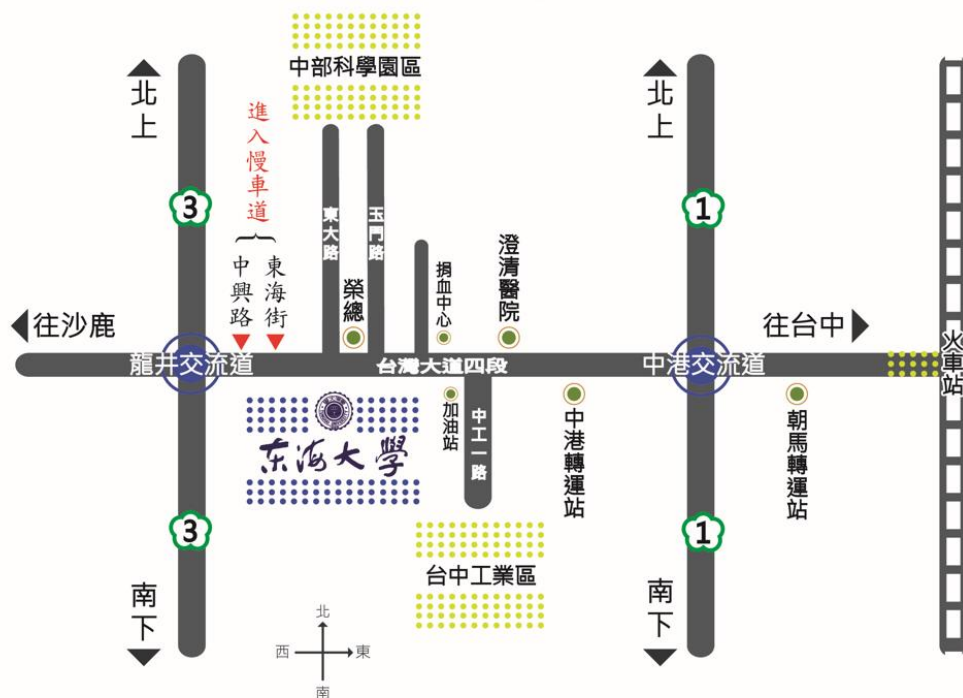

統聯客運 諮詢電話:0800-676676

於台中火車站或統聯轉運站搭車：75路、326路(深夜公車)。
於朝馬站搭車：75路、326路(深夜公車)、658路。
以上皆於「臺中榮總(臺灣大道)」站下車。

四方客運 諮詢電話:0800-058722

文修停車場發車：「文修停車場-東海路思義教堂」354路。

優化公車專用道

路線行經東海大學：300路、301路、302路、303路、304路、305路、306路、307路、308路、309路、310路。
以上皆於「榮總/東海大學」站下車。

高鐵

諮詢電話：0800-002377

請於高鐵台中站下車，再轉搭接駁車161號「高鐵台中站-東海大學-中科管理局」線，於「台中榮總」站下車。

客運

請於台中朝馬站下車，再於台灣大道轉搭市區公車。

自行開車

- ◇ 行經**國道一號**(中山高)者，請於 178KM 下中港交流道，往沙鹿方向行駛，直行約 4 公里即可到達本校。欲到第二教學區可於捐血中心路口迴轉至慢車道，由第二教學區側門入校。
- ◇ 行經**國道三號**(中二高)者，請於 183KM 下龍井交流道，於前方中興路、東海街兩入口進入慢車道，往台中市區方向行駛，直行約 4KM 即可到達本校。

校園地圖

第一教學區

P

科技路

法律學院

農健學院

化材系

生科系

基礎科學
實驗館

化學系館

圖書館

中正紀念堂

籃球場

P

創意設計
暨藝術學院

科技大樓
電算中心